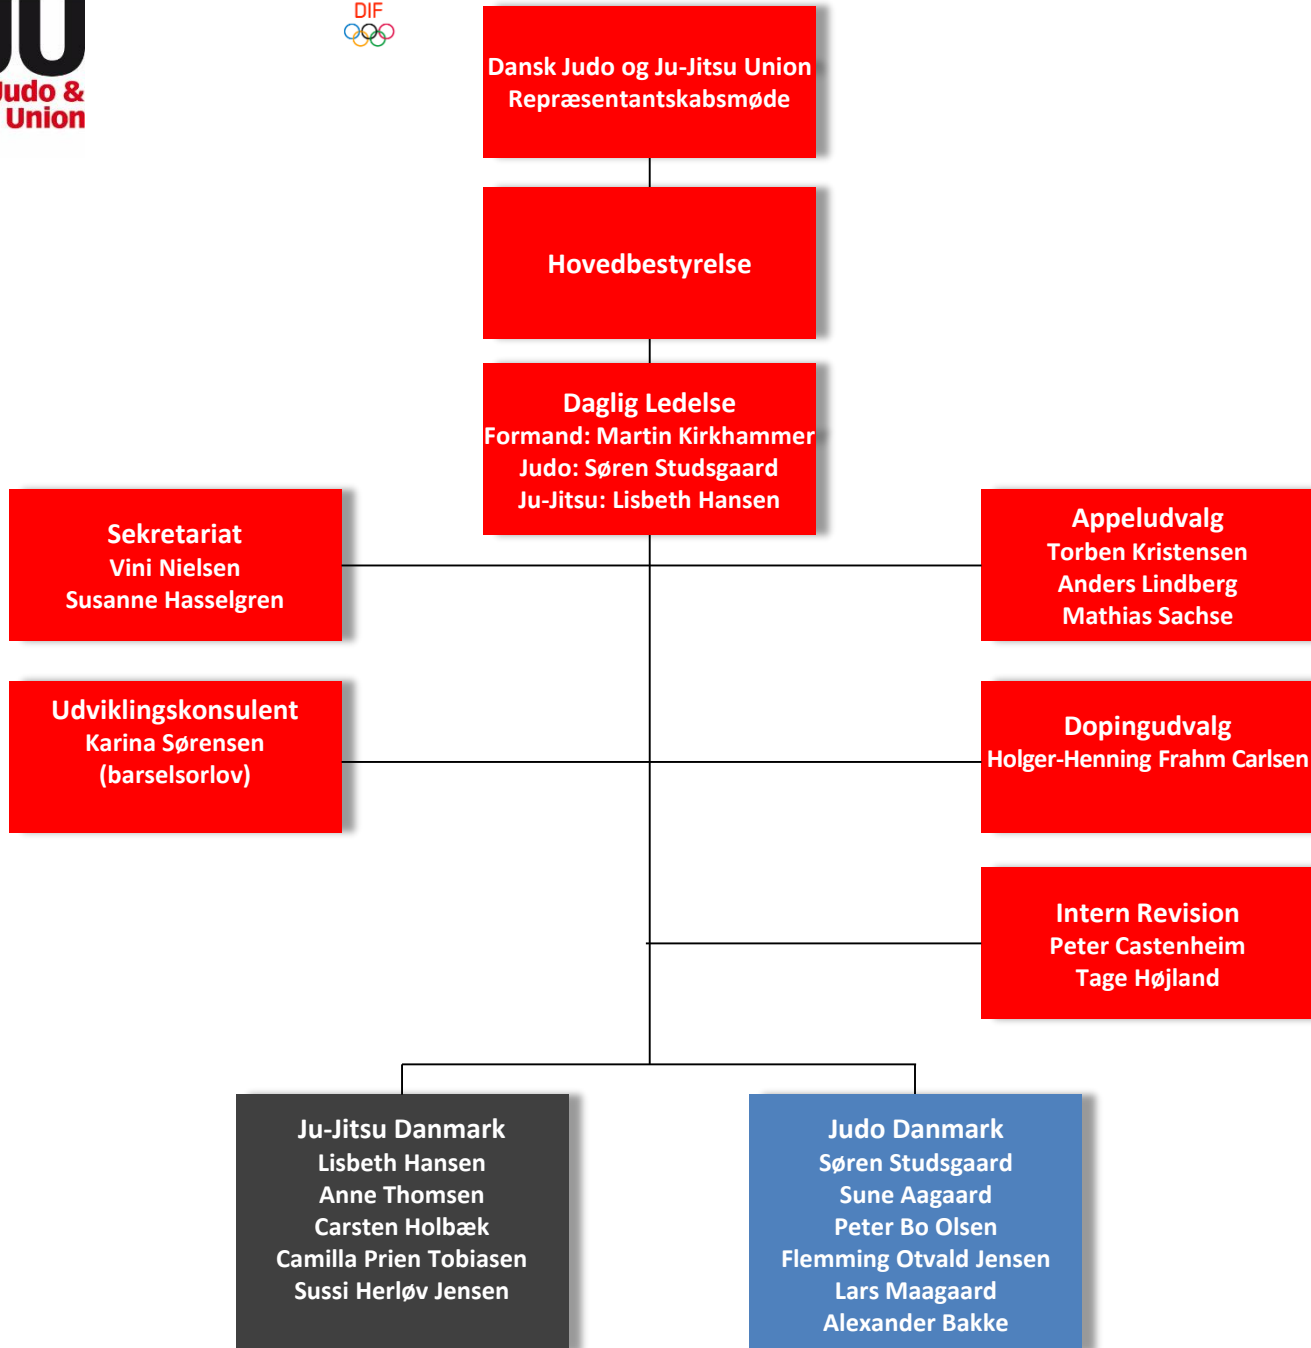

# Danmarks Idrætsforbund

Judo Danmark  
Bestyrelse

Dopingkontrol

Eliteudvalg

Stævneudvalg

Dommerudvalg

Graderingsudvalg

Breddeudvalg

Mastersudvalg

Kommunikationsudvalg

Ju-Jitsu Danmark  
Bestyrelse

Aktivitetskoordinator

Projekt koordinator

Teknik udvalg

Bredde udvalg

Stævne/dommerudvalg